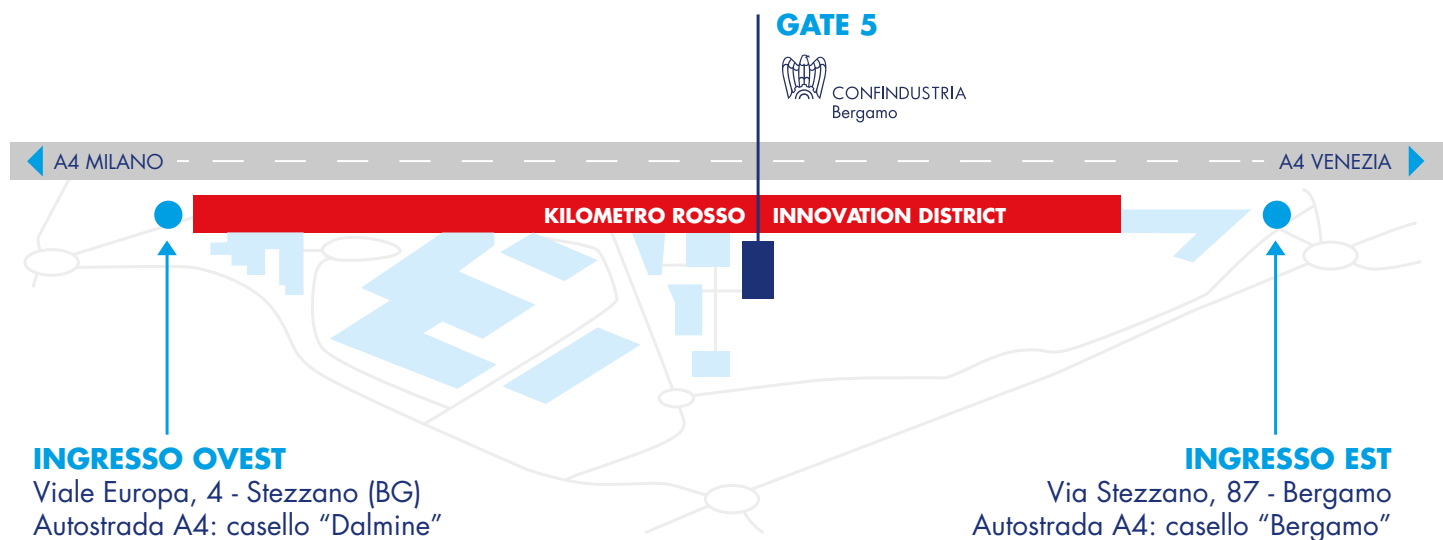

CONFINDUSTRIA
Bergamo

COME RAGGIUNGERE LA NOSTRA SEDE

**AEROPORTO
MILANO LINATE (LIN)**
50 km | 40 min

**MILANO
CENTRO**
55 km | 45 min

**AEROPORTO
MILANO MALPENSA (MXP)**
95 km | 65 min

**AEROPORTO
ORIO AL SERIO**
4 km | 5 min

**BERGAMO CENTRO
E STAZIONE FS**
5 km | 10 min

Da MILANO (autostrada A4) uscita casello di DALMINE

Proseguire in direzione Stezzano/Bergamo per circa 3 Km seguendo le indicazioni "Kilometro Rosso Innovation District". Giunti a Stezzano, dopo il ponte sopra l'Autostrada A4, alla rotonda prendere la 4^a uscita, imboccare l'INGRESSO OVEST di Kilometro Rosso (viale Europa 4, Stezzano - BG) e proseguire fino al GATE 5.

Da VENEZIA (autostrada A4) uscita casello di BERGAMO

Proseguire in direzione Treviglio per circa 3 Km seguendo le indicazioni "Kilometro Rosso Innovation District". Giunti alla rotonda, tenere la destra, imboccando l'INGRESSO EST di Kilometro Rosso (via Stezzano 87, Bergamo) e proseguire fino al GATE 5.

Dall'Aeroporto Internazionale Il Caravaggio di Orio al Serio (BG)

Dall'aeroporto è possibile raggiungere l'Associazione tramite mezzi pubblici ATB (per info e orari: www.atb.bergamo.it) oppure in taxi (Radio Taxi - tel. 035 4519090).