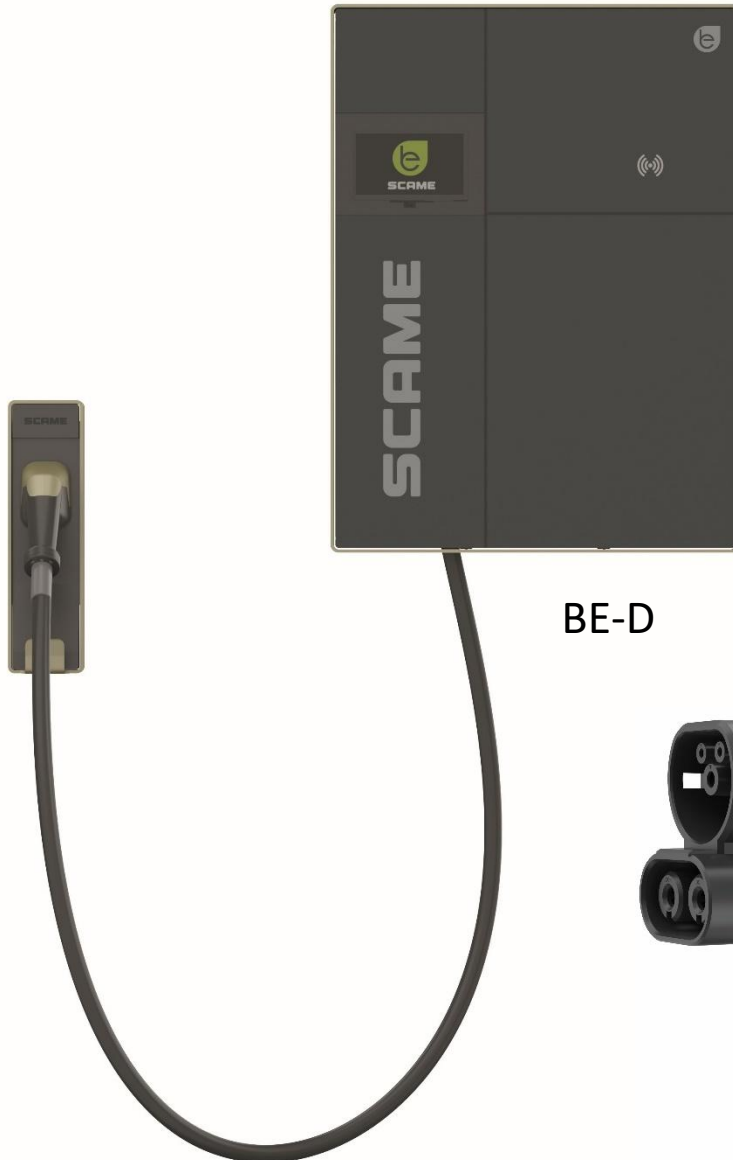

Dove siamo arrivati

E-Mobility: new developments

SCAME PARRE
EVOLUTION

BE-D

CCS 2

BE-M