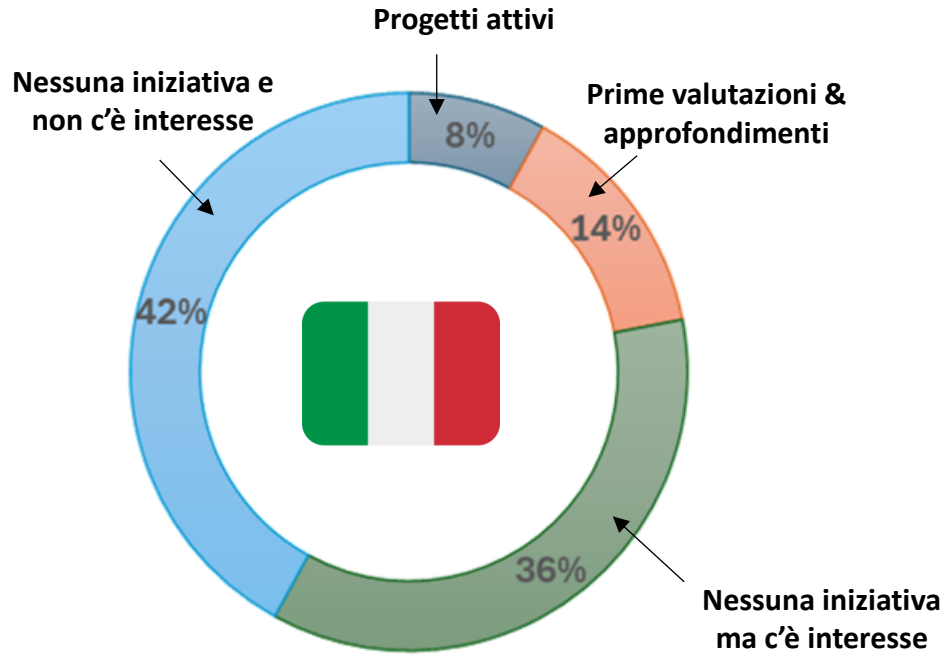

Interessi delle azienda del consorzio 2025

Interesse per AI nella PMI

Campione: 385 piccole imprese e 173 medie imprese
Fonte: osservatori digital innovation – Politecnico di Milano

Fonte: Consorzio Intellimech

Barriere implementative per Intelligenza Artificiale

Fonte: osservatori Politecnico di Milano

Attività di Intellimech

- **Scouting e fattibilità**
- **Sviluppo dedicato**
- **AI Lab**

Scouting e fattibilità