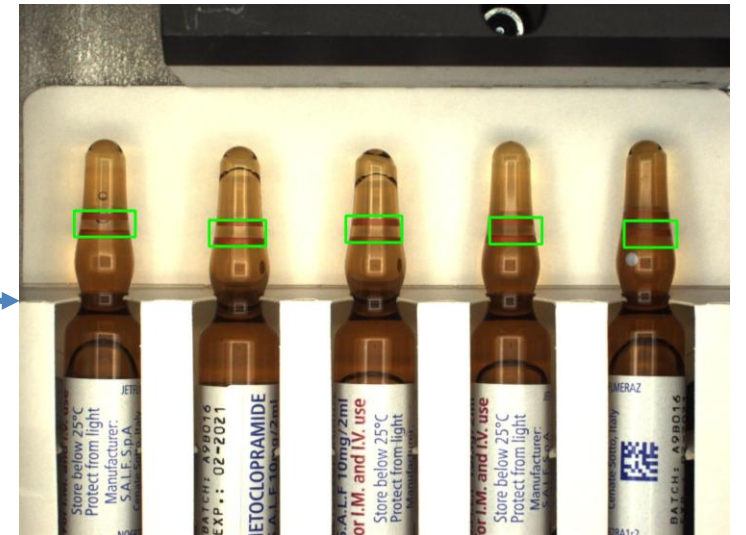

Sviluppo dedicato

Progetto SALF

Identificazione di fiale non conformi all'interno di una confezione.

Progetto SALF

detect all vials in the packaging and return the position of every object detected in the form of coordinates

locate the horizontal colored bands in the vials in the form of bounding boxes

AI Lab

JOiNT LAB

ROBOTIC INTELLIGENCE LEAGUE BERGAMO

PROMOTERS

PARTNER

CHAMPIONS

- €5,2M Totale finanziamento
 - €1,9M Contributo IIT
 - €3,3 M Contributo Industriale Intellimech
 - € 0,8 M In-kind dei partner promotori
- 17 ricercatori, postdoc, PhD e personale tecnico
- 4 anni di Progetto (rinnovati ora per 11 anni)