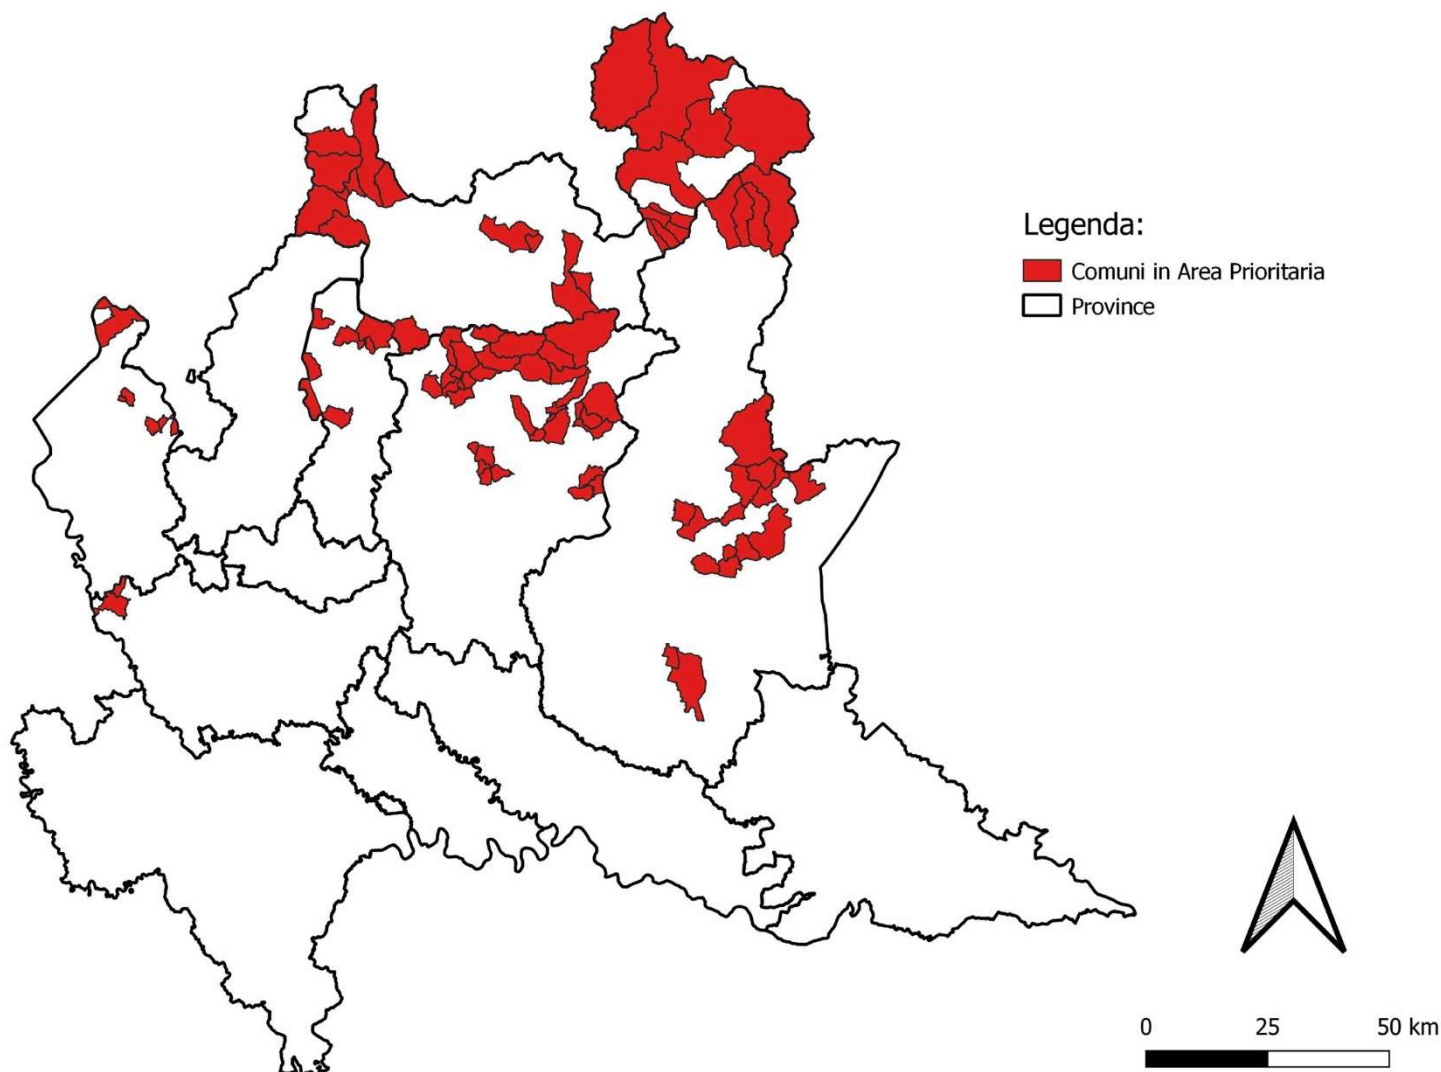

Cellulare: +39 327 4153838

info@niton.it

<https://www.niton.it/>

<https://www.radonmarket.com/it/>

Di seguito la piantina con indicati i comuni a rischio della Provincia di Bergamo

- Algua
- Aviatico
- Branzi
- Carona
- Cassiglio
- Castione della Presolana
- Clusone
- Costa Serina
- Fino del Monte
- Fonteno
- Foppolo
- Gandellino
- Gromo
- Isola di Fondra
- Lenna
- Mezzoldo
- Moio de' Calvi
- Olmo al Brembo
- Oltressenda Alta
- Onore
- Piario
- Piazza Brembana
- Piazzatorre
- Piazzolo
- Ponte Nossa
- Premolo
- Riva di Solto
- Selvino
- Solto Collina
- Songavazzo
- Valbondione
- Valgoglio
- Valnegra
- Villa d'Ogna